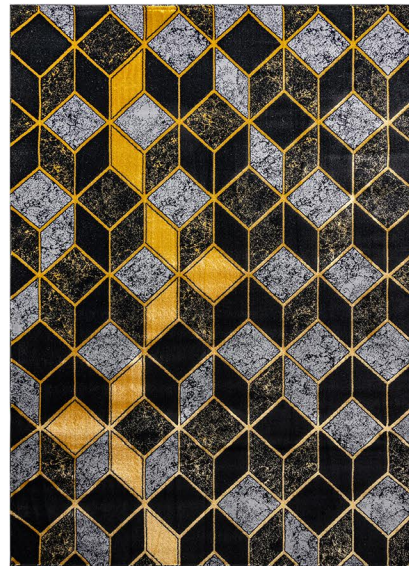

GLOSS 400B 86 CZARNY/ZŁOTY