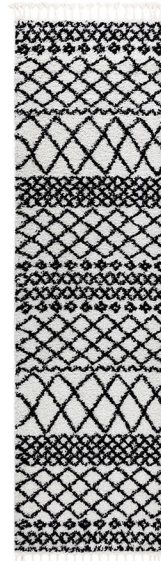

CHODNIK BERBER SAFI BIAŁY