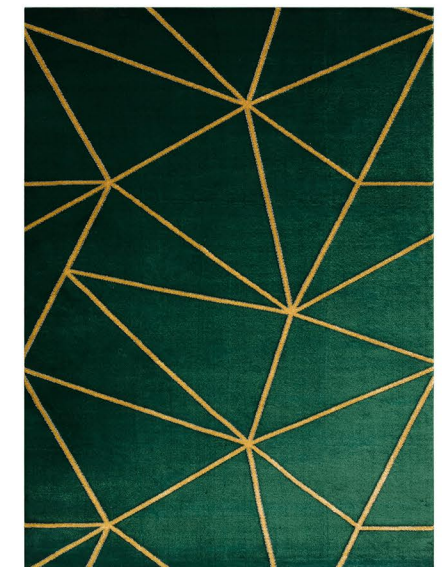

KOLEKCJA EMERALD

EMERALD 1011 KREM/ZŁOTY

EMERALD 1015 CZARNY/ZŁOTY

EMERALD 1012 KREM/ZŁOTY

EMERALD 1017
BUTELKOWA ZIELEŃ/ZŁOTY

EMERALD 1022
BUTELKOWA ZIELEŃ/ZŁOTY

EMERALD 1013
BUTELKOWA ZIELEŃ/ZŁOTY

Proste, geometryczne wzory oraz plecione na końcach frędzle nawiązują do stylu boho.